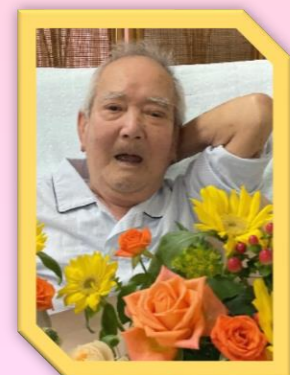

お父さん
ありがとう!